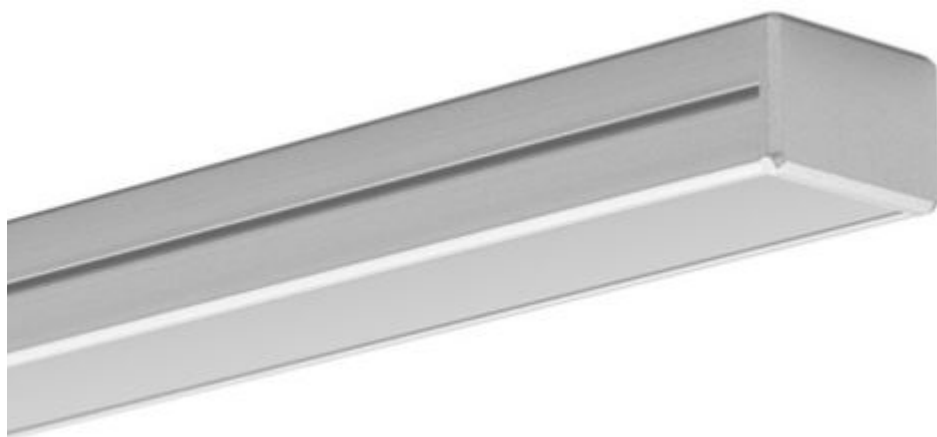

# LINJÄR ARMATUR SILER

## CRI 90 / 95

- Silver anodiserad
- Svart anodiserad

Fästclip rakt.

Fästclip riktbart.

Frostad eller klar cover.  
Frosted -42%  
Clear -8%