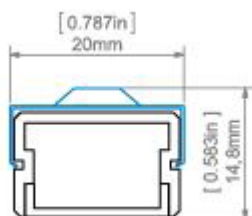

## CRI 90 / 95

- Silver anodiserad
- Svart anodiserad

Fästclip rakt.

Fästclip riktbart.

Frostad eller klar cover.  
Frosted -42%  
Clear -8%