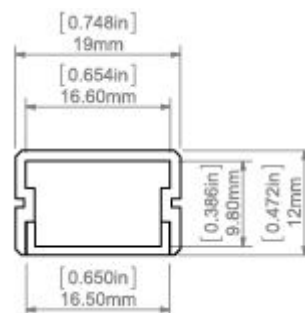

LINJÄR ARMATUR SILER

CRI 90 / 95

- Silver anodiserad
- Svart anodiserad