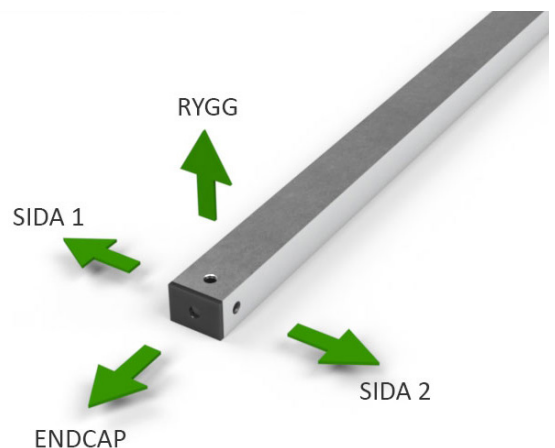

CRI 90

CCT 2700, 3000, 4000, 6000
10W 962 lm/m (3000K)
14W 1347 lm/m (3000K)
19W 1829 lm/m (3000K)

TW/DTW samt RGB/RGBW/RGBX/pixelstyrd LED-tejp på förfrågan.
Alla angivna värden kan variera +/-10%
*LAGERVARA

Maxlängd på armatur 3005mm
Måttkapning enligt önskemål
Lev. med 0,5m anslutningskabel
Dubbel anslutning på förfrågan
Maxlängd på en matning: 5 m
För fast installation
Ska installeras av behörig elektriker

CE RoHS
IP 20

Drivspänning 24VDC SELV

DETTA BEHÖVER VI FÅ VETA INFÖR EN BESTÄLLNING:

- Längd på armatur (Angivet i mm)
- Önskad färgtemperatur (CCT)
- Önskad färgåtergivning (CRI)
- Önskad effekt (W)
- Önskad kabelutgång

INFORMATION FÖR NYBÖRJARE:

Färgtemperatur, CCT, (correlated color temperature) anges i Kelvin (K), 2700K är varmt, 3000K är neutral-vitt. 4000K är kallt.

Ju högre siffra desto kallare ljusfärg.

Färgåtergivning, CRI, (color rendering index) anger hur bra ljuskällan återger färger. Solljus är 100%.
Ju högre siffra desto bättre.

Effekten på LED-tejp anges i Watt per meter (W/m) och står i direkt förhållande till ljusmängd per meter.
(Lumen per meter, lm/m) Ca 14W/m räcker till det mesta.

Kabelutgång väljs utefter installationsförutsättningarna.
Rådfråga din installatör om du är osäker. Kabelutgång - "ENDCAP" fungerar bra i dom flesta fall.

www.kucko.se info@kucko.se

Välj kabelutgång:

Kabelutgång ENDCAP är standard.
Mot en tilläggs kostnad kan du välja andra utgångar. Notera att alla val inte går att göra på alla armaturer. Rådfråga oss innan beställning.

Produktblad Linjär Armatur SILER
ver 2022 10 21_1

KUCKO